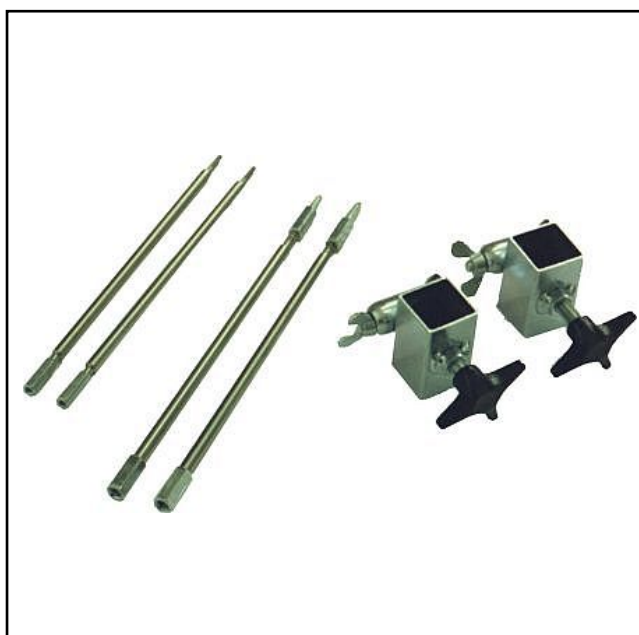

MSH-EQUIPMENT

POWERED BY AAG® EQUIPMENT

Adam Smithweg 1
1689 ZW Zwaag
Tel.: 0228 56 11 00
info@msh-equipment.nl
www.msh-equipment.nl

FK 200 - SPOILERSET VOOR SPUITSTANDAARD

Technische gegevens

Merk	: FleXible
Uitvoering	: staal, verzinkt
Pennen	: RVS
Levering	: complete set

Voordelen

- onmisbaar hulpstuk voor het spuiten van losse delen
- geheel uitgevoerd in RVS
- past op iedere FK spuitstandaard
- eenvoudig werkend
- aantrekkelijk geprijsd

Opmerkingen

Deze spoiler set is te gebruiken op alle FleXible spuitstandaards!

FleXible spoiler set voor spuitstandaard.

Spoiler set, geschikt voor elke FleXible spuitstandaard. De set bestaat uit twee houders, die elk een kleminrichting voor de pennen hebben. Standaard worden er 4 pennen meegeleverd. Deze kunnen in elkaar geschroefd worden en zo worden verlengd.

De RVS pennen kunnen met de 6 bijgeleverde adaptorbussen aangepast worden naar 4, 5, 6 en 8 mm. binnen- en buitendraad en tapeind.

Bel voor een vrijblijvend advies of prijsinformatie naar ons kantoor. Tel: 0228-561100